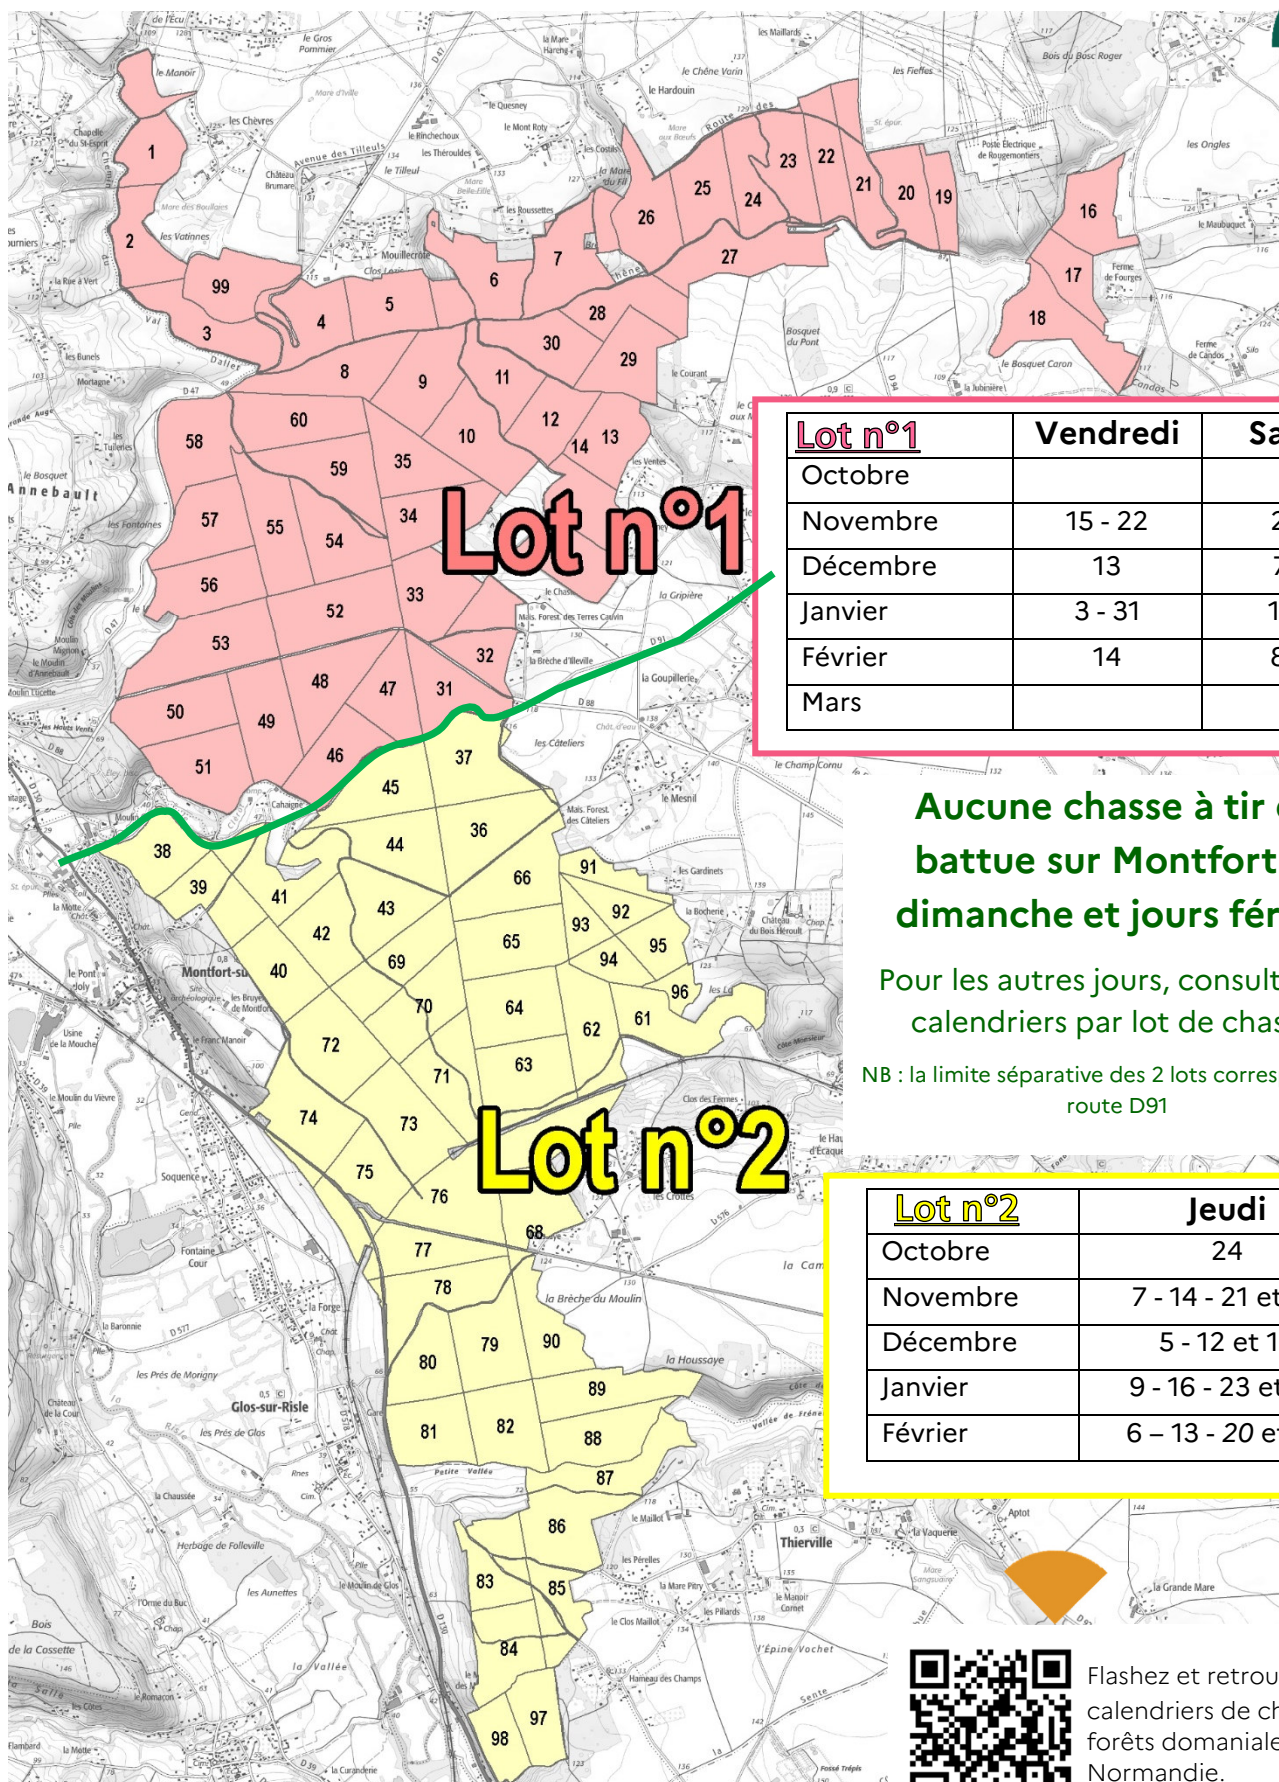

# CALENDRIER DES CHASSE - Saison 2024-2025 (susceptible de modifications)

## FORET DOMANIALE DE MONTFORT

<b>Lot n°1</b>	<b>Vendredi</b>	<b>Samedi</b>
Octobre		26
Novembre	15 - 22	2 - 30
Décembre	13	7 - 21
Janvier	3 - 31	11 - 18
Février	14	8 - 22
Mars		1 - 8

**Aucune chasse à tir en battue sur Montfort le dimanche et jours fériés.**

Pour les autres jours, consulter les calendriers par lot de chasse.

NB : la limite séparative des 2 lots correspond à la route D91

<b>Lot n°2</b>	<b>Jeudi</b>
Octobre	24
Novembre	7 - 14 - 21 et 28
Décembre	5 - 12 et 19
Janvier	9 - 16 - 23 et 30
Février	6 - 13 - 20 et 27