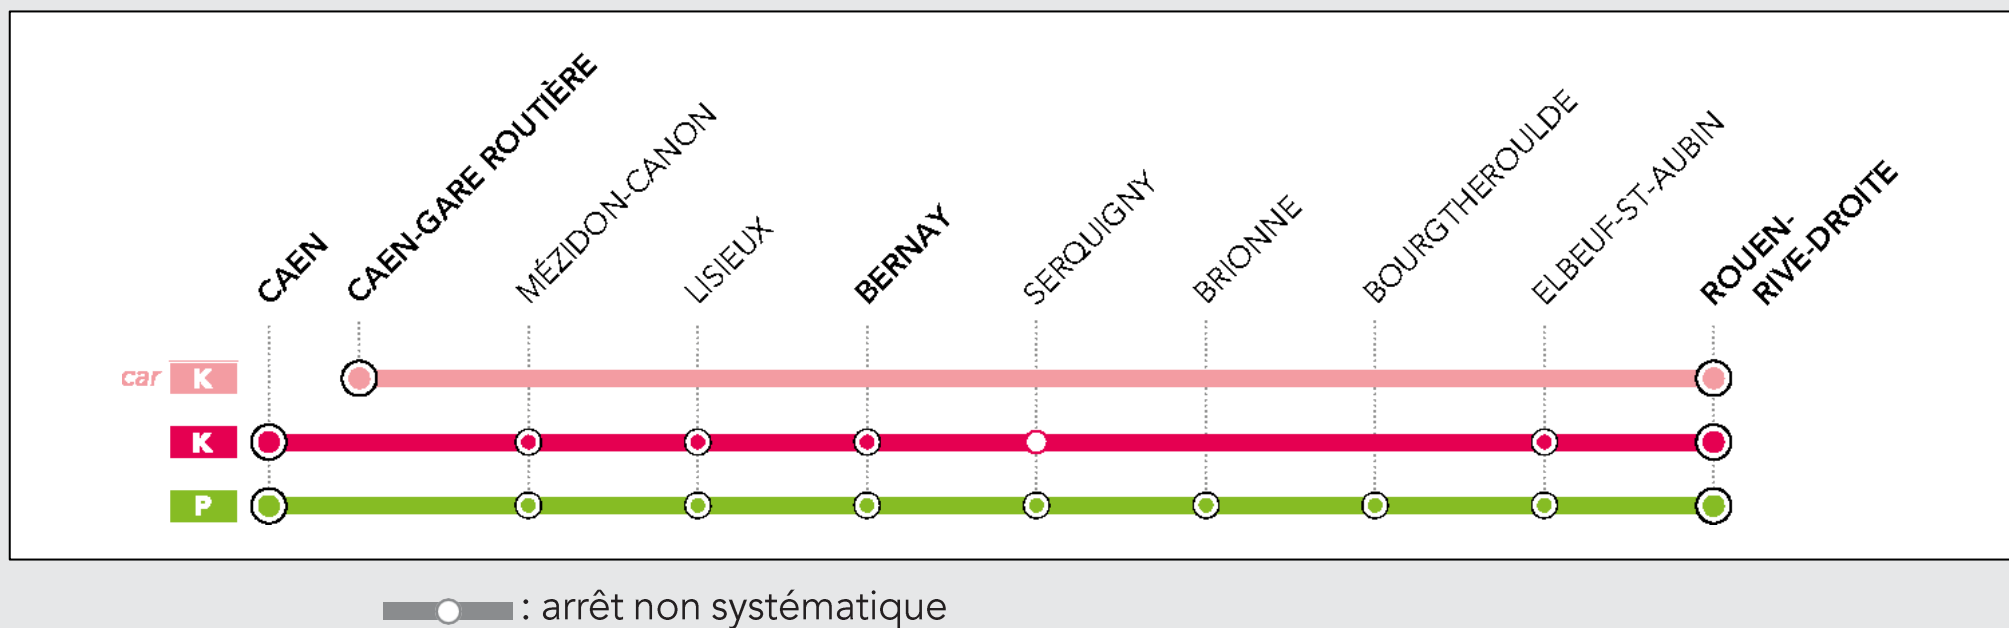

## L'offre de transport se décline en 4 grandes familles

-  **KRONO+** : des liaisons directes avec peu d'arrêts entre les grands pôles régionaux et vers Paris avec plus de services à bord.
-  **KRONO** : des liaisons directes avec peu d'arrêts entre les grands pôles régionaux.
-  **CITI** : des liaisons tout au long de la journée sur des distances moyennes autour des grandes villes.
-  **PROXI** : des liaisons de proximité au cœur du territoire régional.

# ROUEN <> CAEN

## Horaires théoriques valables du 11 décembre 2022 au 9 juillet 2023.

Version du 24/11/2022

⚠ Les horaires des trains peuvent évoluer en fonction des périodes de travaux. Avant votre voyage, nous vous invitons à vérifier vos horaires sur l'Appli SNCF, le site SNCF NOMAD TRAIN ou auprès de nos téléconseillers.

P	K	K	K	P	K	K	P	P	K
852050	852074	852076	36851	852058	36853	852082	852064	852098	852086

LUNDI À VENDREDI SAUF JOURS FÉRIÉS										
ROUEN RIVE DROITE	06:01	07:07	08:07	10:07	12:06	14:07	16:07	17:09	18:09	19:07
ELBEUF-SAINT-AUBIN	06:17	07:22	08:22		12:24		16:22	17:24	18:24	19:22
BOURGTHEROULDE-THUIT-HEBERT	06:28				12:34			17:35	18:35	
BRIONNE	06:43				12:49			17:50	18:50	
SERQUIGNY	06:51				12:57		16:50	17:58	18:58	
BERNAY	06:58	07:56	08:55		13:04		16:58	18:07	19:07	19:55
LISIEUX	07:15	08:12	09:12		13:23		17:14	18:24	19:24	20:12
MÉZIDON-CANON	07:30	08:26	09:26		13:38		17:28	18:38	19:38	20:26
CAEN	07:43	08:40	09:40	11:47	13:53	15:47	17:42	18:52	19:52	20:40
	🚲	🚲	🚲		🚲		🚲	🚲	🚲	🚲